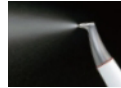

### 《AIR-Flow Master ～エアフローマスター～》

歯に、茶渋やタバコのヤニなどのステイン(汚れ・しみ)が多く付いていると、通常のクリーニングだけでは完全に除去できない場合があります。

そこで威力を発揮するのが

ジェット噴流を使った“エアフロー”です。→

これは炭酸水素ナトリウム(重曹)やグリシン(アミノ酸の一種)などの粒子をウォータースプレーで吹きつけ、タバコのヤニ、コーヒーなどの着色汚れを落としていきます。

エアフローで歯を清掃した後は、表面汚れの再付着を防ぐため、

**PMTC(歯科衛生士による機械的な歯の清掃)**で歯の表面をツルツルにしていきます。

ここで使う機械は以前のものよりハンドピースのノズル(口の中に入る部分)が小さくなり、**顎関節症でお口が開きづらい方も安心してご利用頂けます。**

そして汚れを落とす際の、**舌や頬に当たる痛みが今までよりとても軽くなり、より満足頂けるクリーニング**になりました。